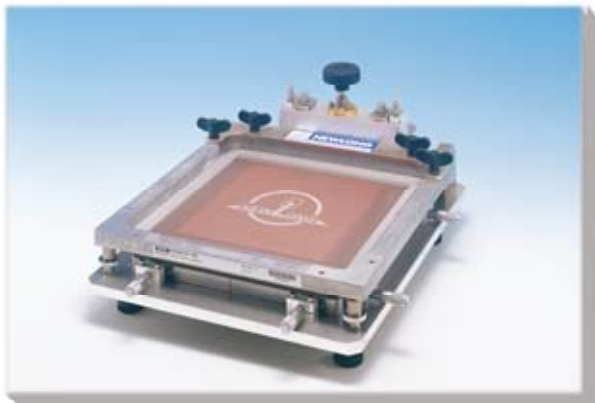

# ハンドプリンター

## HP-320

- 装置寸法 : 350(W)X450(D)X420(H)
- 印刷寸法 : 150X150
- スクリーン枠 : 320X320X16.5
- 枠開閉量 : 45度
- 枠高さ調整 : 0~5
- テーブル調整機構付き
- 量産機には別装置をお薦め致します。

**ニューロング**  
ニューロング精密工業株式会社