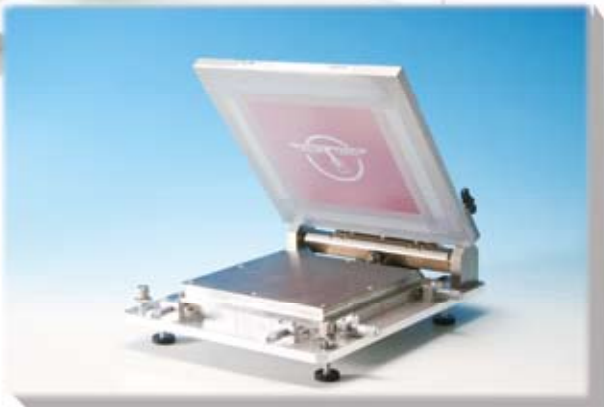

# ハンドプリンター

## HP-320

- 装置寸法 : 350(W)X450(D)X420(H)
- 印刷寸法 : 150X150
- スクリーン枠 : 320X320X16.5
- 枠開閉量 : 45度
- 枠高さ調整 : 0~5
- テーブル調整機構付き
- 量産機には別装置をお薦め致します。

**ニューロング**  
ニューロング精密工業株式会社